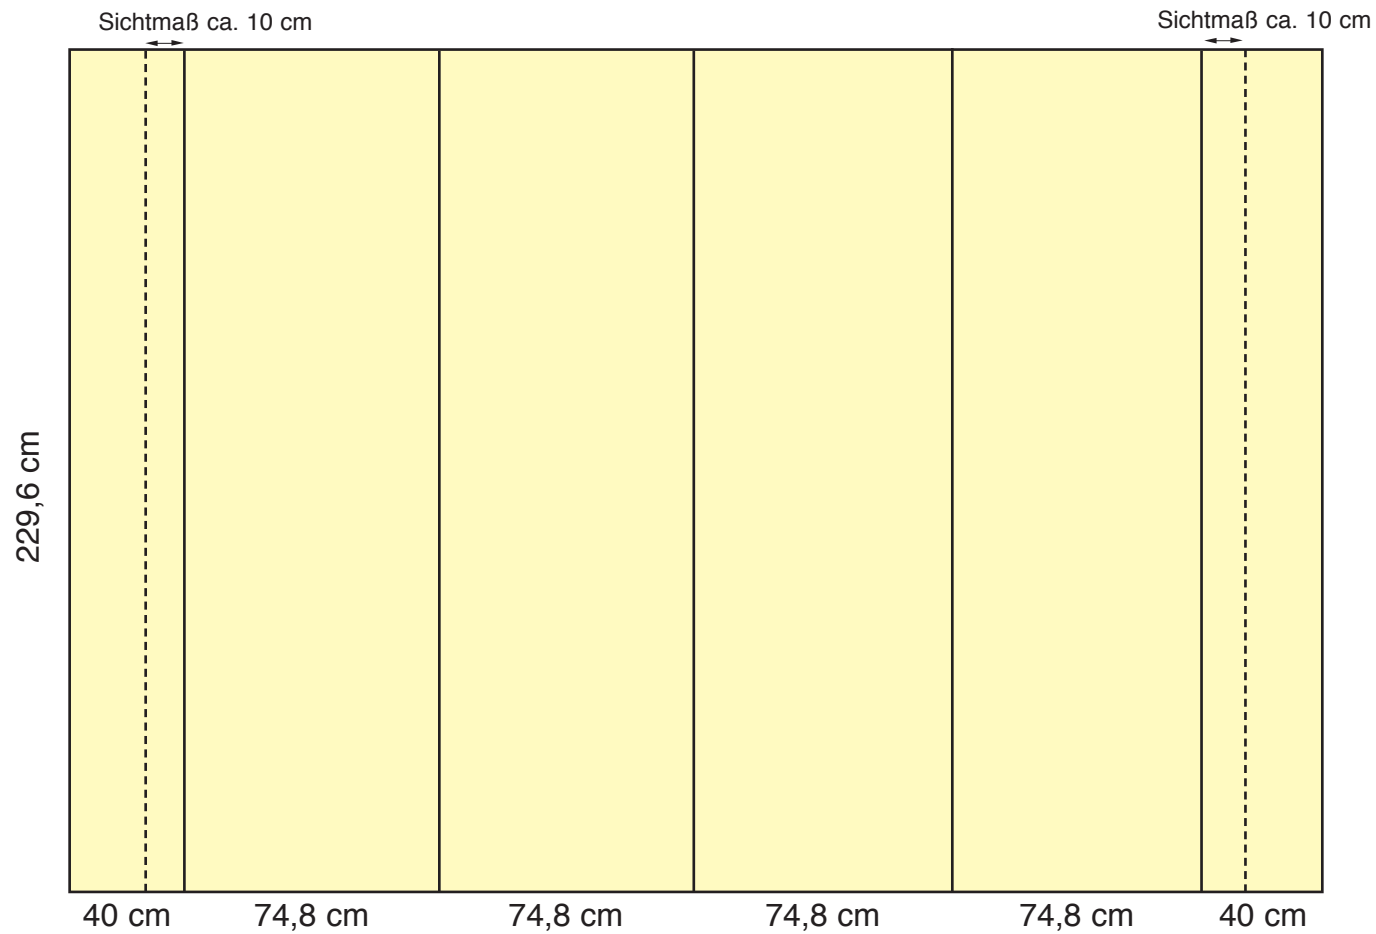

Gestaltungsraster

Abex 250

WEIDE
DISPLAYS
FALTBAR & MODULAR

*... damit
Sie gesehen
werden!*

fon: 040 / 66 93 06-0
fax: 040 / 66 93 06-30
http: www.weide-displays.de
e-mail: info@weide-displays.de