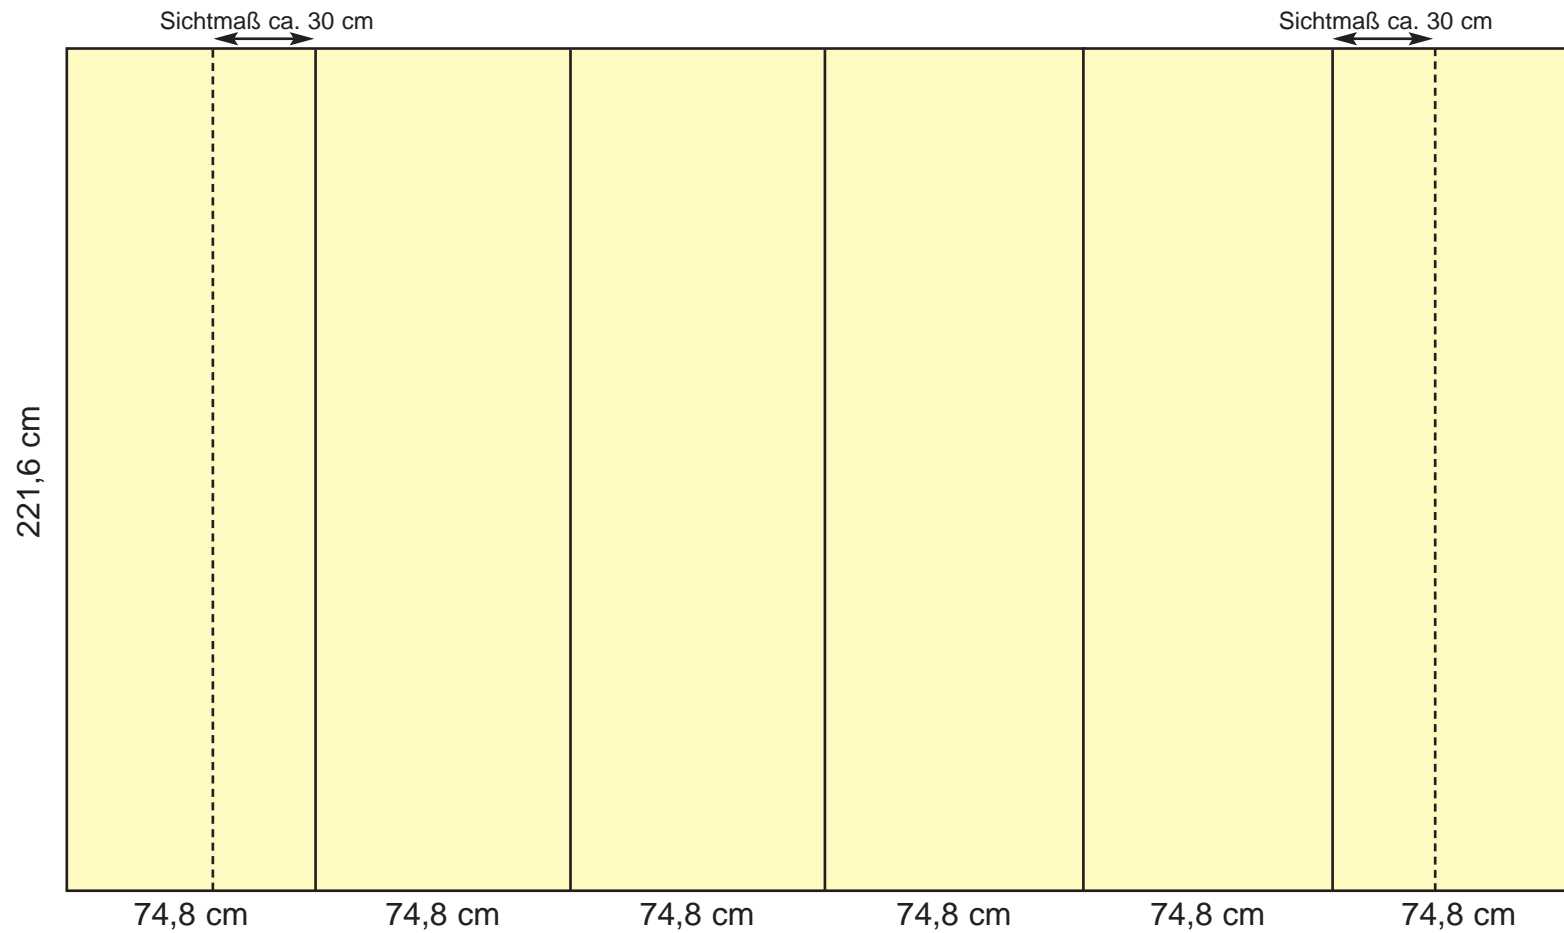

Gestaltungsraster

Abex 350

WEIDE
DISPLAYS
FALTBAR & MODULAR

*... damit
Sie gesehen
werden!*

fon: 040 / 66 93 06-0
fax: 040 / 66 93 06-30
http: www.weide-displays.de
e-mail: info@weide-displays.de