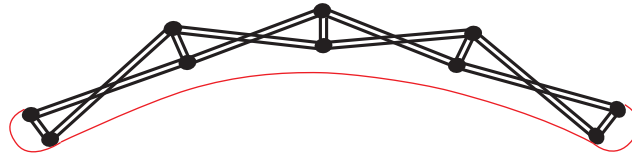

Gestaltungsraster

Kopfbende wahlweise hinterleuchtet
für Abex 300

*... damit
Sie gesehen
werden!*

Kopfbende

36,8 cm

Kopfbende

345,5 cm
Klett rauh oben und unten

fon: 040 / 66 93 06-0
fax: 040 / 66 93 06-30
http: www.weide-displays.de
e-mail: info@weide-displays.de