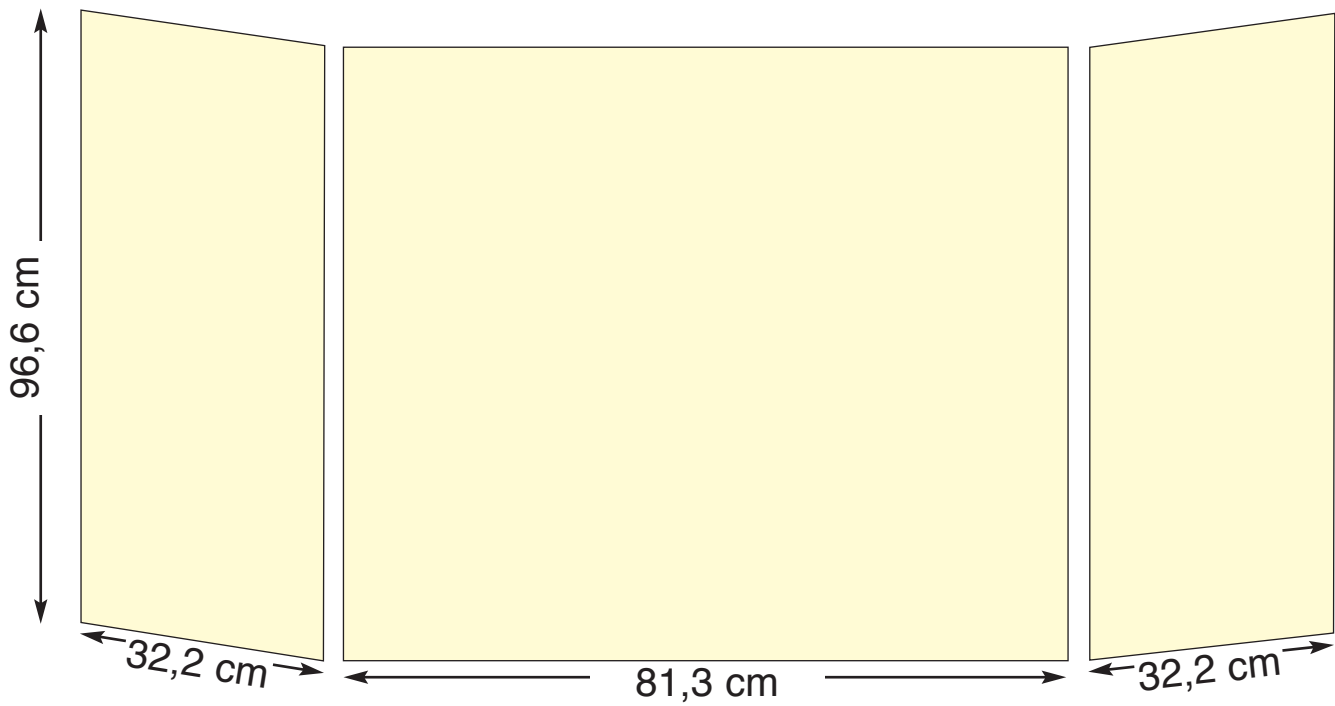

## Gestaltungsraster Omega Theke

Der graue Rahmen zeigt das Aluprofil  
die Platte wird rundum 4 mm abgedeckt