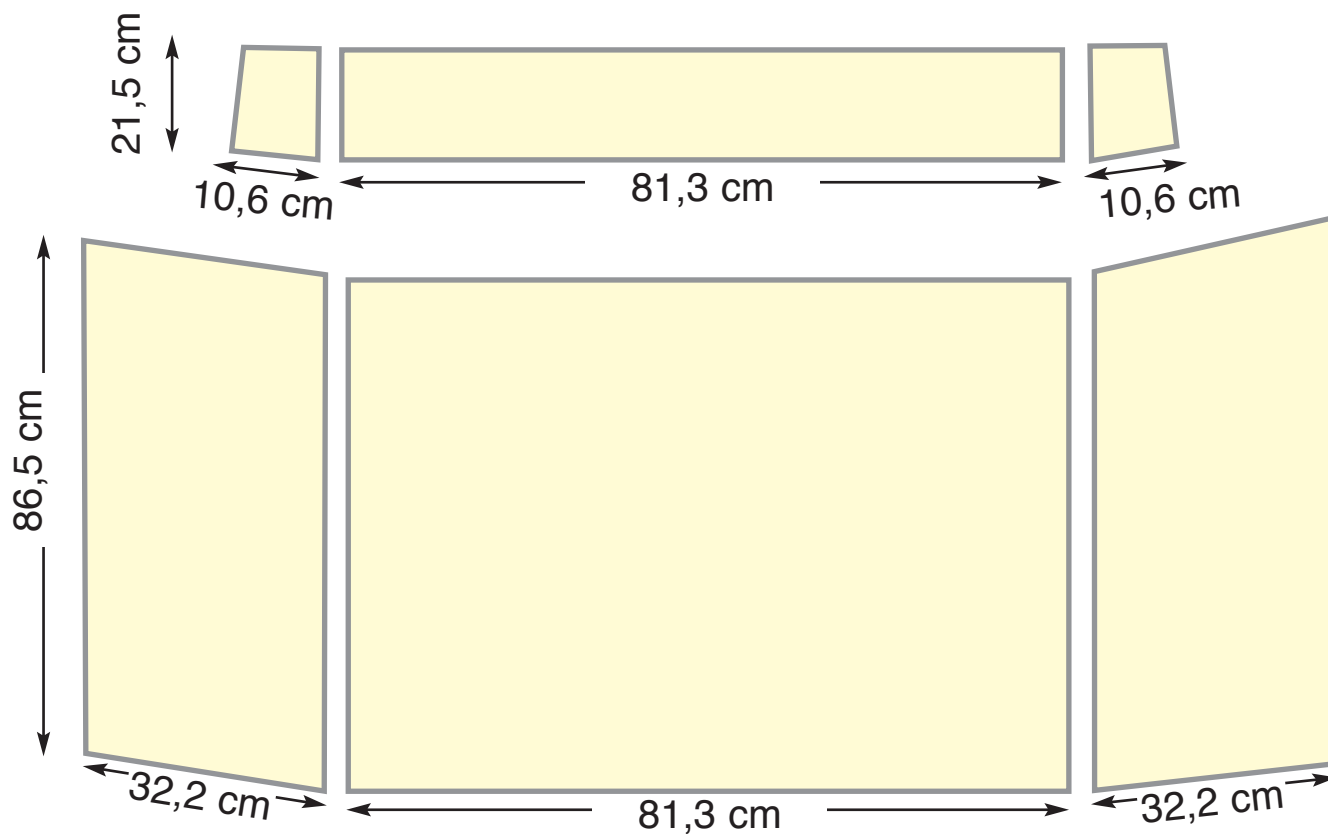

Gestaltungsraster Omega Theke mit Baraufsatz

Der graue Rahmen zeigt das Aluprofil
die Platte wird rundum 4 mm abgedeckt

Weiterverarbeitung:
Aufziehen auf 3 mm Forex