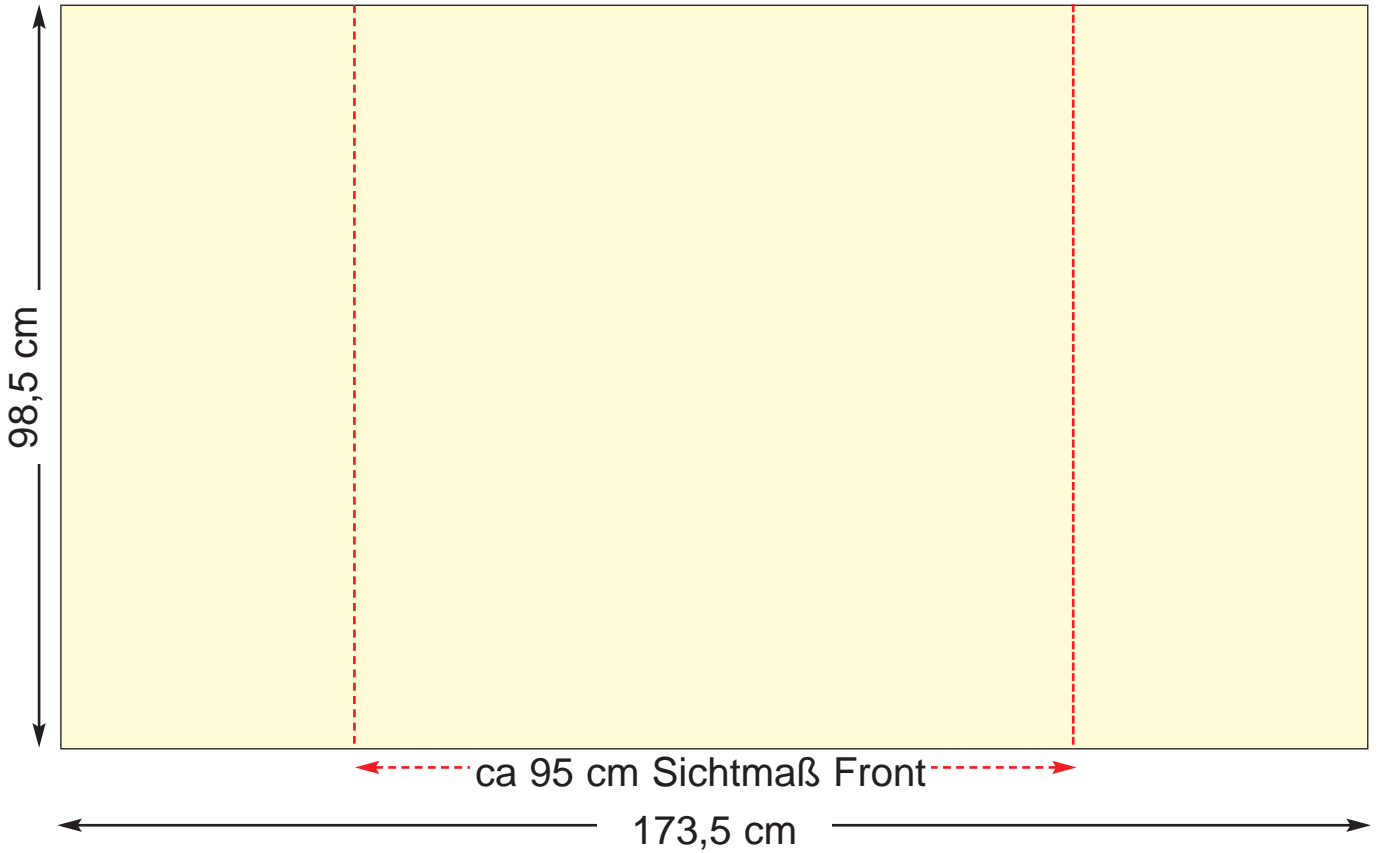

Gestaltungsraster Picture Theke

Weiterverarbeitung:

**Einschweißen
DeepCrystal/Glossy**