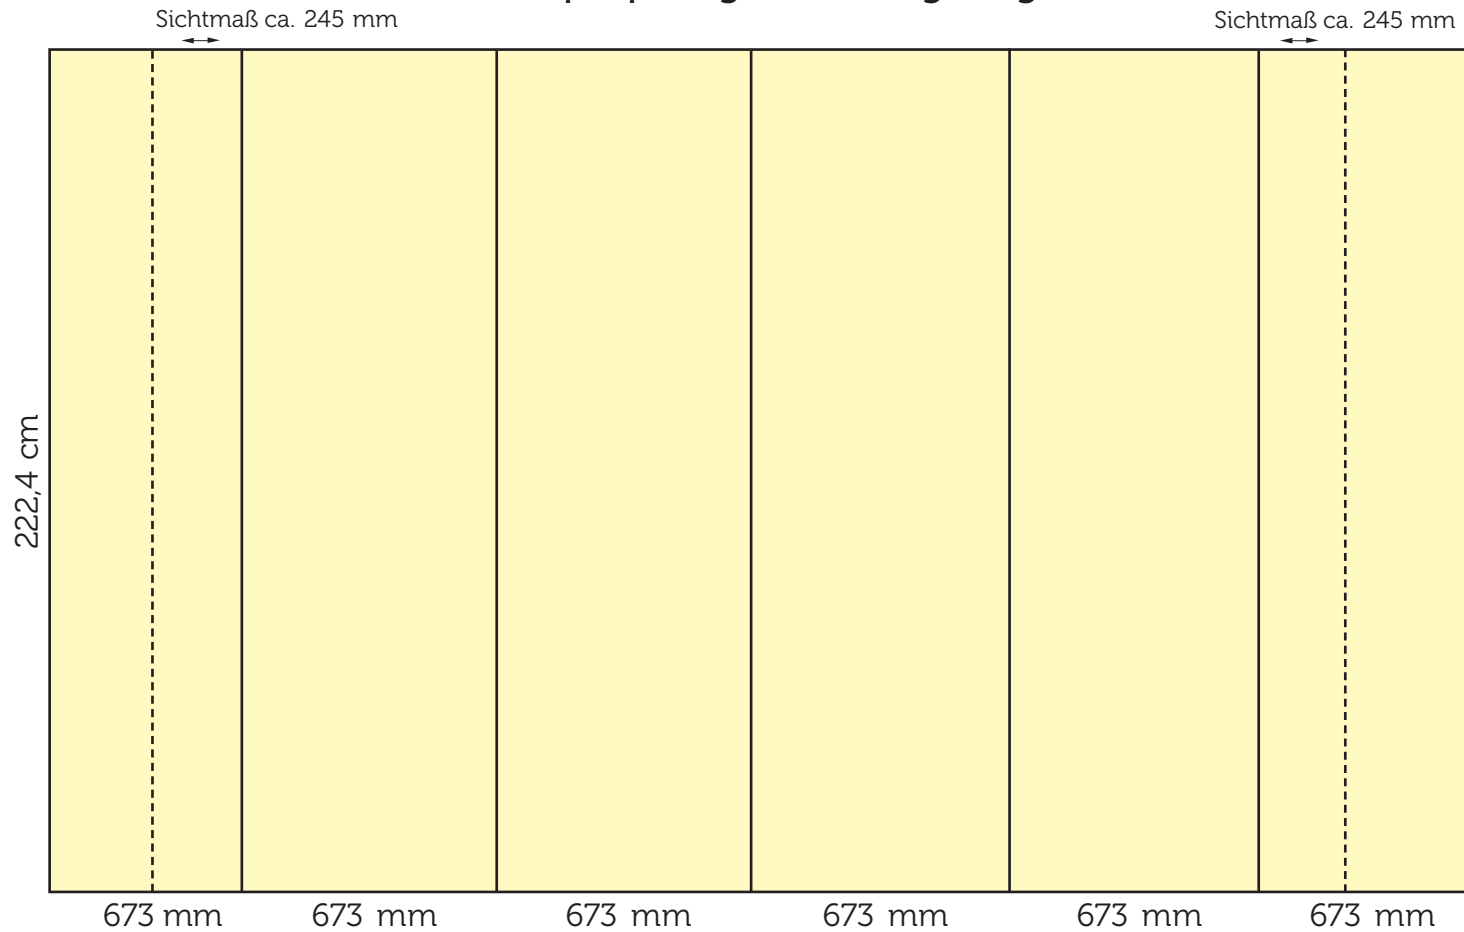

Gestaltungsraster

Pop Up Magnetic 4x3 gebogen

fon: 040 / 66 93 06-0
fax: 040 / 66 93 06-30
http: www.weide-displays.de
e-mail: info@weide-displays.de