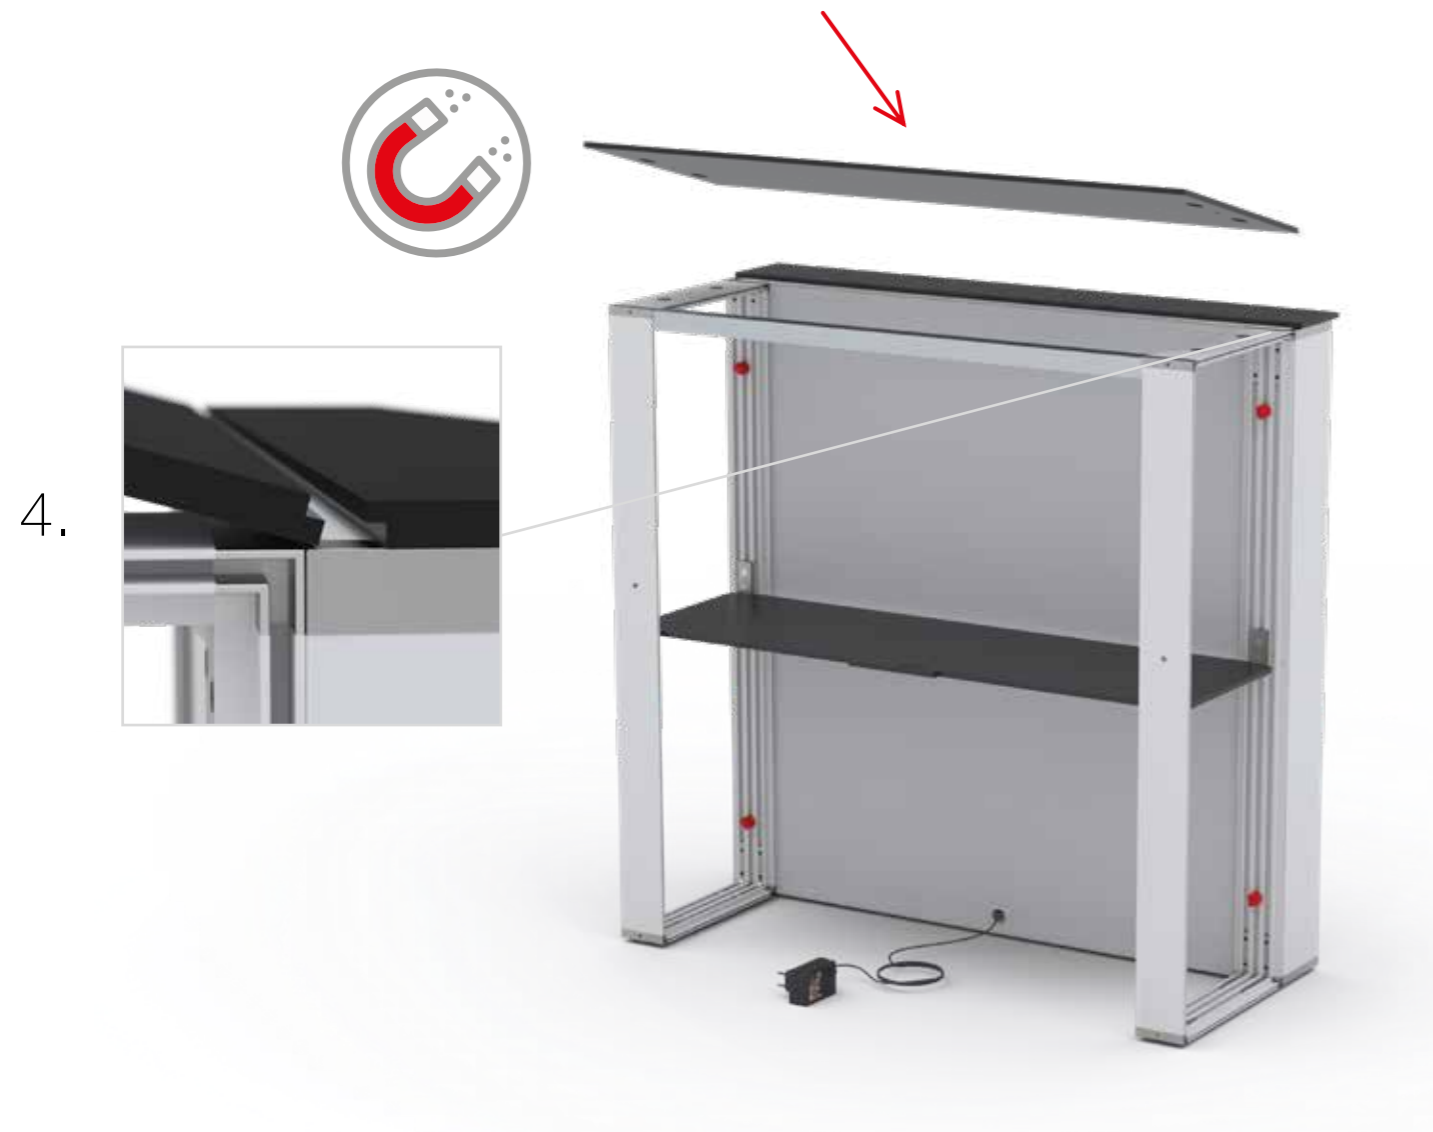

ZUBEHÖR & AUFBAUANLEITUNG

COUNTER

ONE & MAX

COUNTER

LEDUP COUNTER

COUNTER DOOR

Türe Aufbauanleitung/ door setup instruction 4

COUNTER ONE EXTENSION

Aufbauanleitung/setup instruction 22

COUNTER ONE CORNER

Aufbauanleitung/setup instruction 42

1.

2.

3.

6.

7.