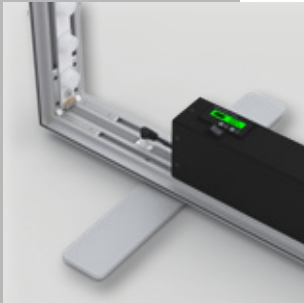

POWERPACK

LEDUP BATTERY COUNTER **MAX** COUNTER **ONE**

22Ah

11Ah

Powerpack

– Li-ion (LiFePo4), 24V, 22Ah und 11Ah

- CE-Kennzeichnung inkl. Seriennummer
- TÜV-Zertifizierung nach IECEE (CB-Scheme)
- Transporttestzertifiziert nach UN 38.3
- 22 Ah
 - 9h Leuchtdauer im Ledup Battery
 - Gewicht: 4,5 kg Maße 65x8,5x5 cm
- 11Ah
 - 9h Leuchtdauer counter MAX und counter ONE
 - Gewicht: 2,8 kg Maße 38x8,5x5 cm

– Li-ion (LiFePo4), 24V, 22Ah and 11Ah

- CE marking including serial number
- TÜV certification according to IECEE (CB-Scheme)
- Transport test certified according to UN 38.3
- 22 Ah
 - 9h illumination time in Ledup Battery
 - weight: 4,5 kg, dimensions: 65x8,5x5 cm
- 11Ah
 - 9h illumination time in counter MAX and counter ONE
 - weight: 2,8 kg, dimensions: 38x8,5x5 cm

EVENTS.MESSE.SERVICES

Wiederaufladbarer 24 Volt Lithium – Ionen Akku
rechargeable 24 volt lithium-ion powerpack