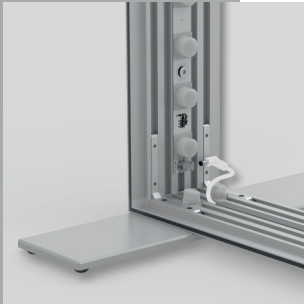

## multi frame - LEDUP counter

### – mobiles LED Thekensystem im ABS Transportkoffer

- Material - silber eloxierte Aluminiumprofile 120 mm Bautiefe mit Aluminiumgussverbindern
- beidseitig hinterleuchtet - Rahmenformat 100x100cm
- einfache Montage durch Plug & Play
- homogene Ausleuchtung dank qualitativ hochwertiger OSRAM LED Technik mit speziell angepasster Linsenform
- Leuchtkraft 43 Watt, 5040 lm, Farbtemperatur 6500 Kelvin
- Systemmaße inkl. Füße BxHxT 100x104x40 cm
- ABS Transportkoffer BxHxT 118x30x12 cm mit Schaumstoffeinlagen, Rollen und Griff
- ca. 21 kg Transportgewicht (ohne Druck)
- aufklappbare Thekenplatte in schwarz oder silber erhältlich

### – mobile LED counter in ABS hardcase

- material - silver anodized aluminium profiles depth 120 mm, with aluminium die-cast connectors
- illuminated on both sides - frame size 100x100 cm
- easy installation because of plug & play
- even lighting illumination - using OSRAM LED technique including a specially adapted lens
- luminance 43 Watt, 5040 lm, colour temperature 6500 Kelvin
- system dimensions incl. bases WxHxD 100x104x40 cm
- ABS hardcase WxHxD 118x30x12 cm with special foam lining, wheels and handle
- approx. 21 kg transport weight (prints not included)
- foldable counter top in black or silver available