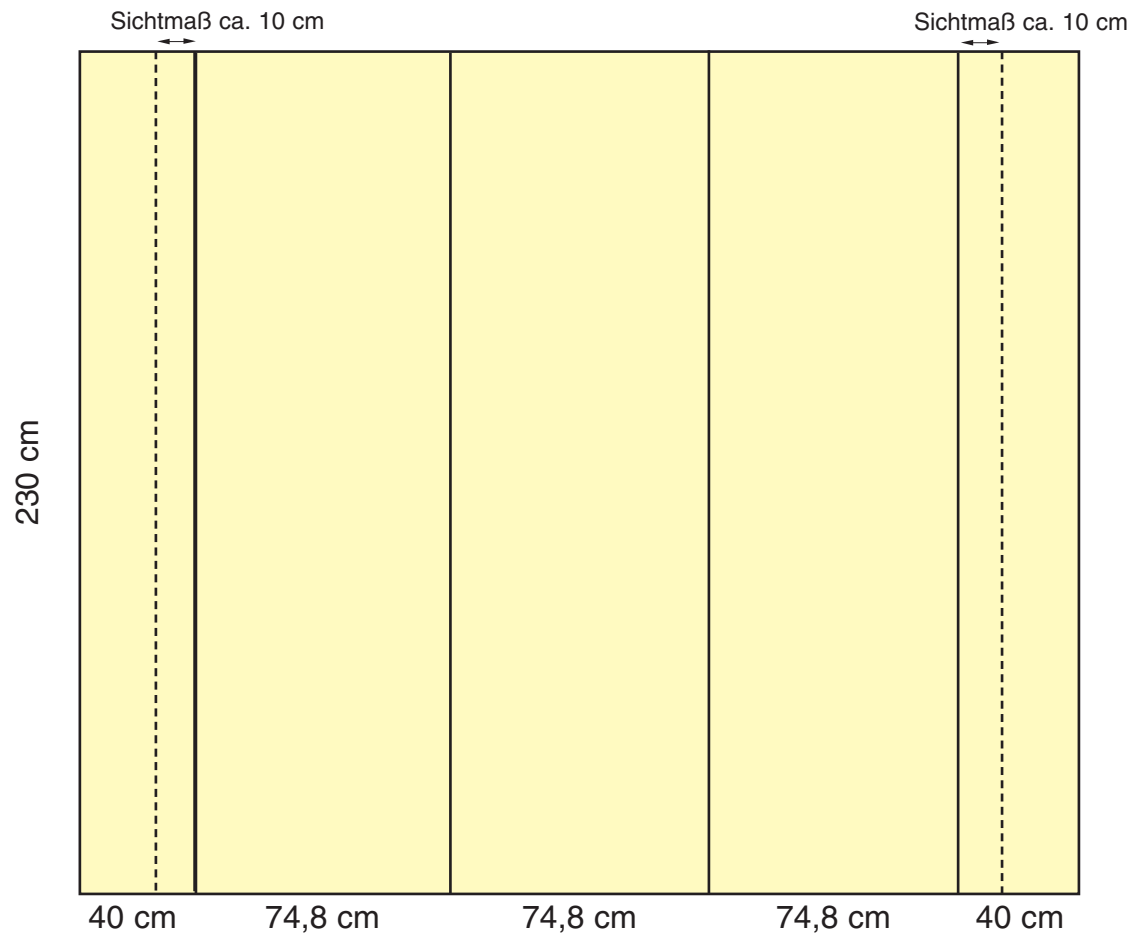

# Gestaltungsraster

## Abex 250 3 x 3 Felder gebogen

*... damit  
Sie gesehen  
werden!*

fon: 040 / 66 93 06-0  
fax: 040 / 66 93 06-30  
http: [www.weide-displays.de](http://www.weide-displays.de)  
e-mail: [info@weide-displays.de](mailto:info@weide-displays.de)