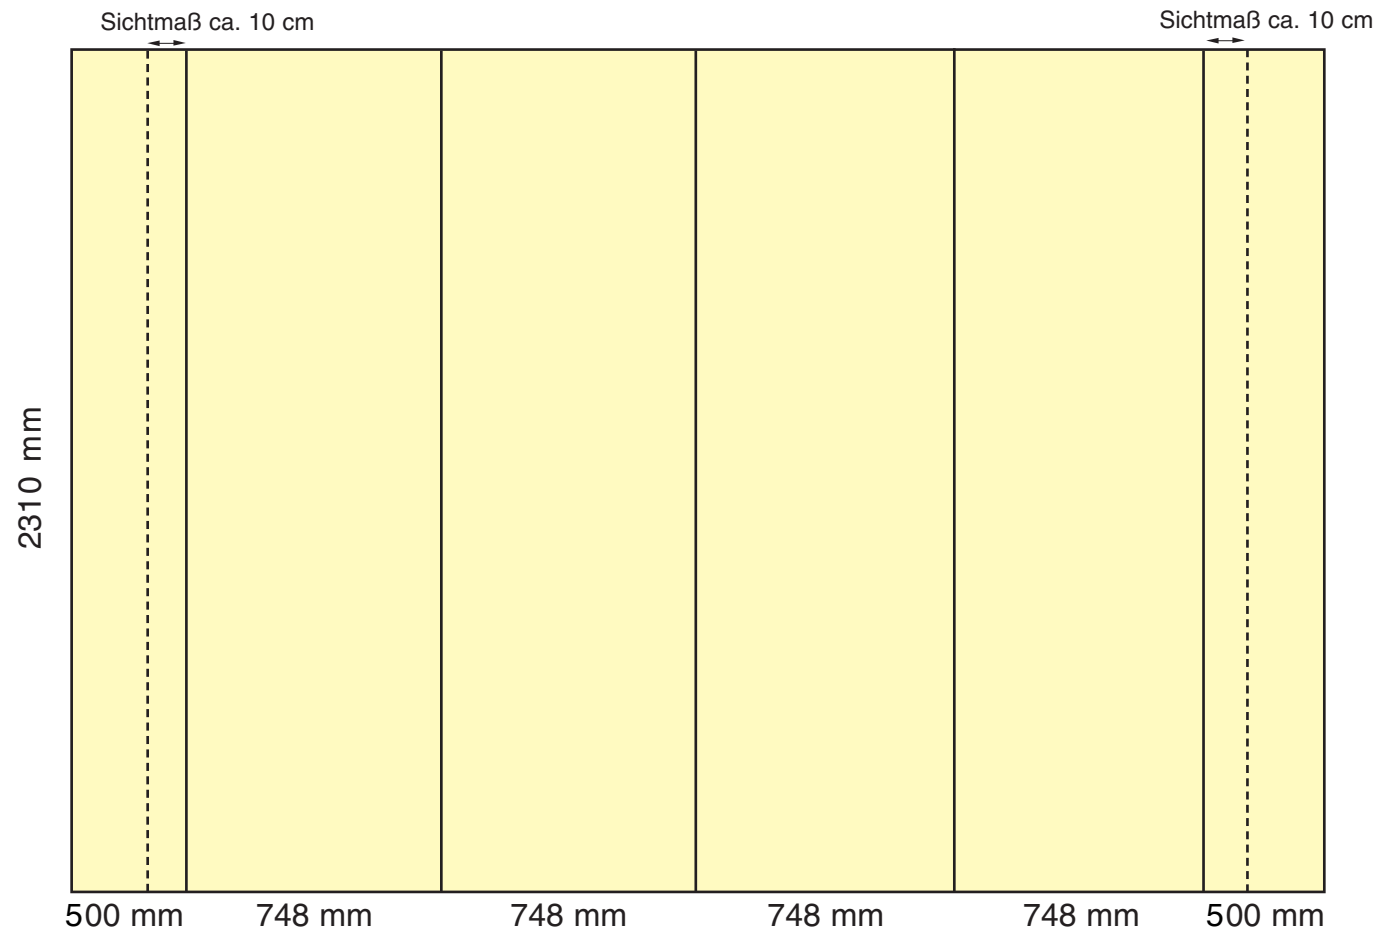

Gestaltungsraster

Abex 250

WEIDE
DISPLAYS
FALTBAR & MODULAR

*... damit
Sie gesehen
werden!*

fon: 040 / 66 93 06-0
fax: 040 / 66 93 06-30
http: www.weide-displays.de
e-mail: info@weide-displays.de