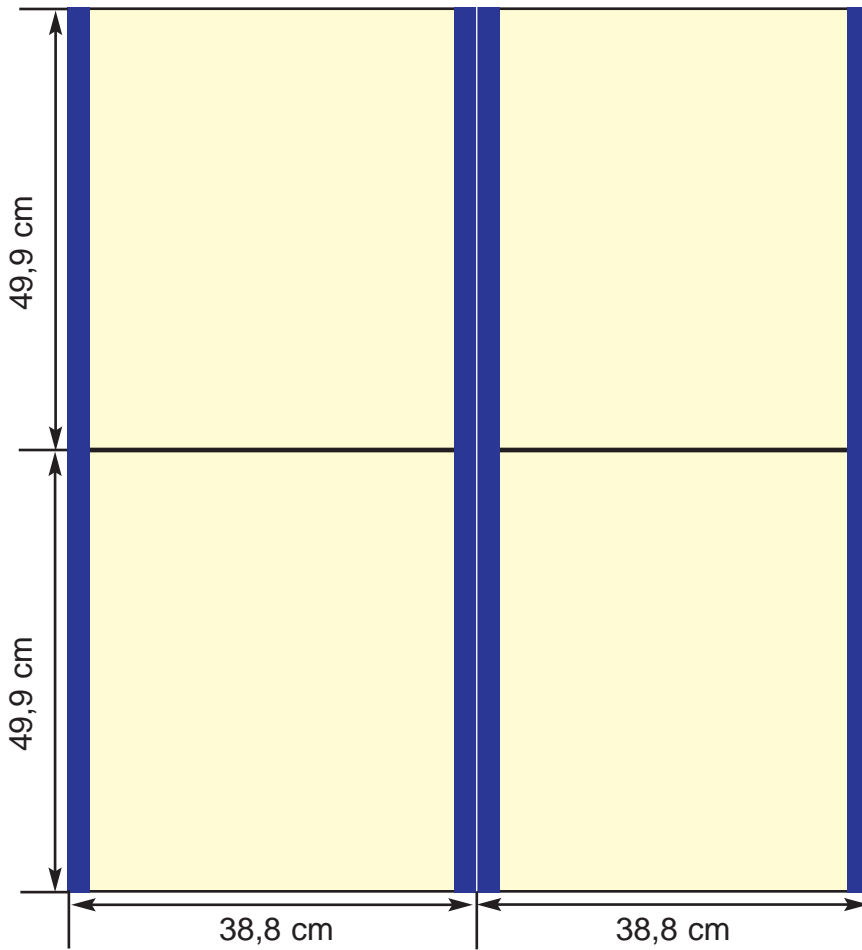

Gestaltungsraster Pirouet Theke

*... damit
Sie gesehen
werden!*

Das Profil deckt
je 1,4 cm ab.

fon: 040 / 66 93 06-0
fax: 040 / 66 93 06-30
http: www.weide-displays.de
e-mail: info@weide-displays.de