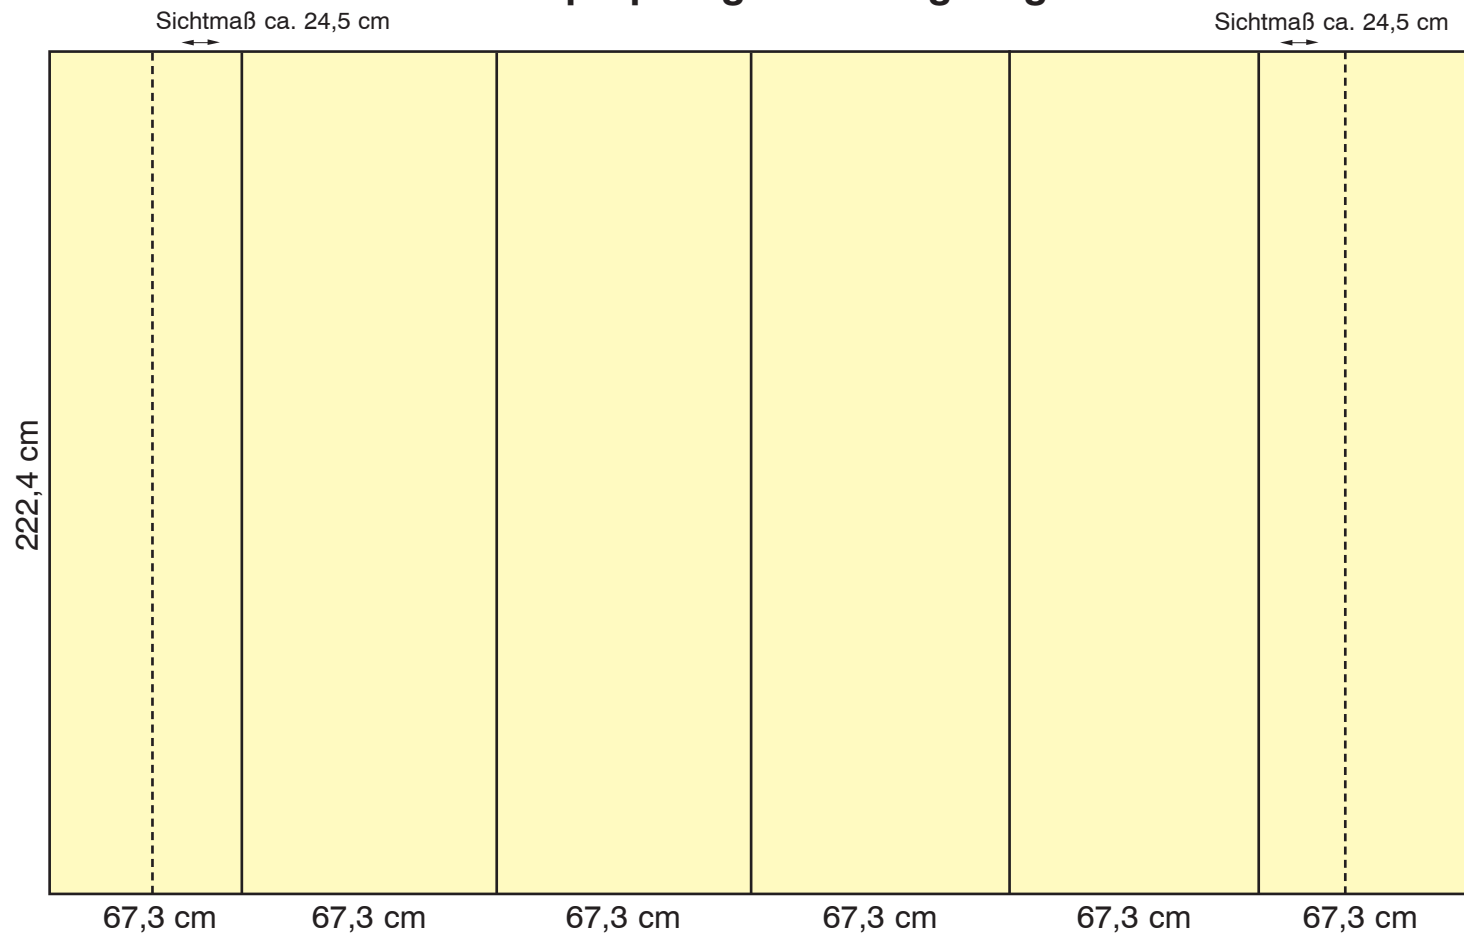

Gestaltungsraster

Pop Up Magnetic 4x3 gebogen

WEIDE
DISPLAYS
FALTBAR & MODULAR

*... damit
Sie gesehen
werden!*

fon: 040 / 66 93 06-0
fax: 040 / 66 93 06-30
http: www.weide-displays.de
e-mail: info@weide-displays.de