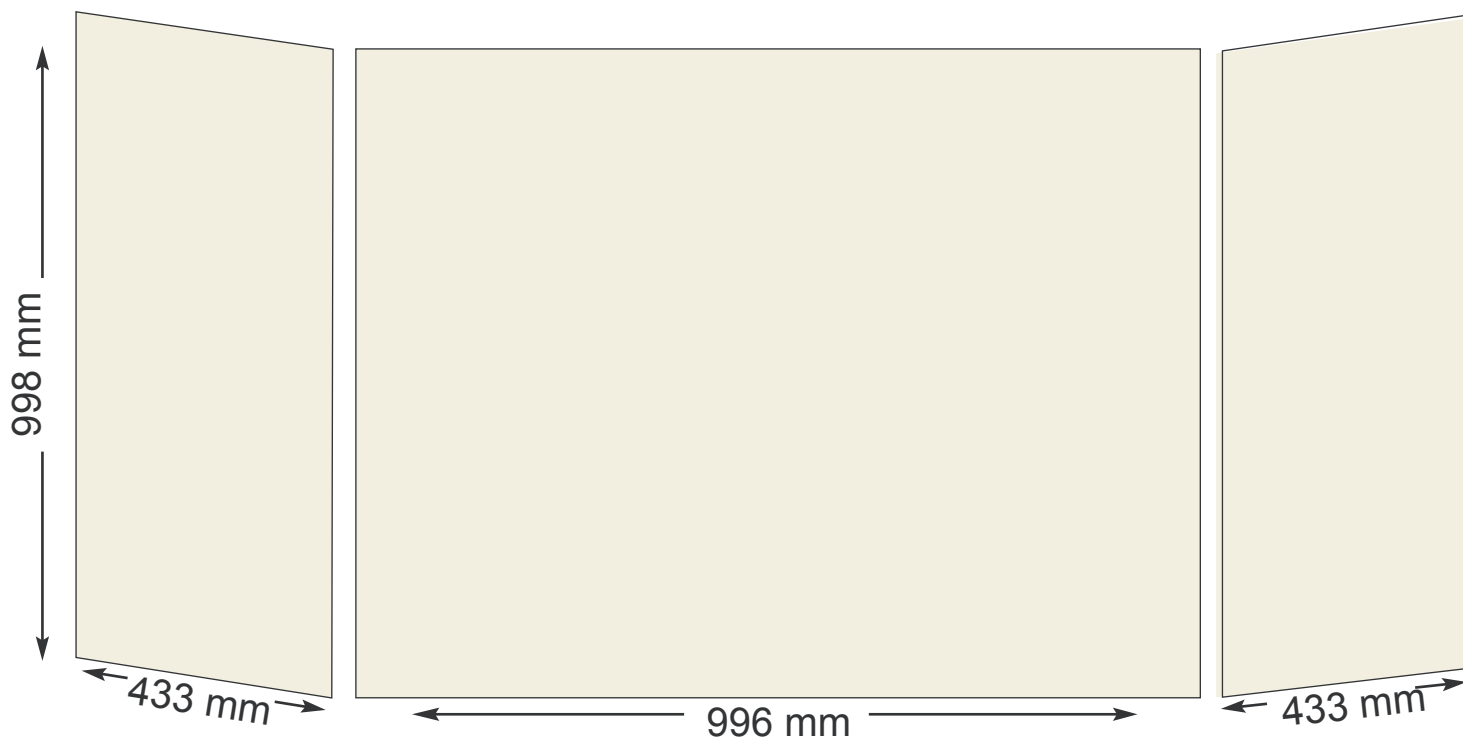

## Gestaltungsraster

### WD Promotion Counter PC 2-H

**Achtung! Bitte umlaufend 6 mm Beschnitt einrechnen,  
da das Printpanel im Alurahmen konfektioniert wird.**