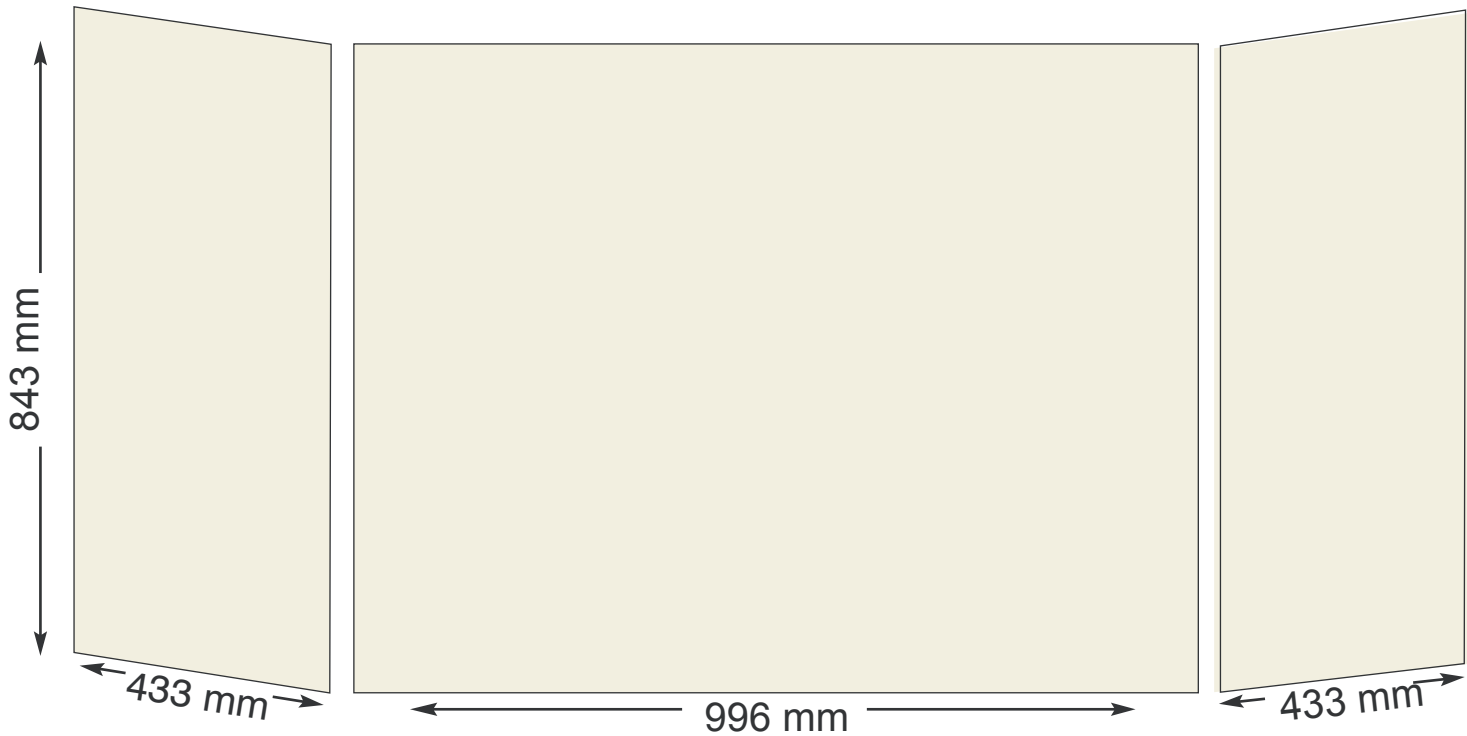

## Gestaltungsraster

### WD Promotion Counter PC 2-L

**Achtung! Bitte umlaufend 6 mm Beschnitt einrechnen, da das Printpanel im Alurahmen konfektioniert wird.**