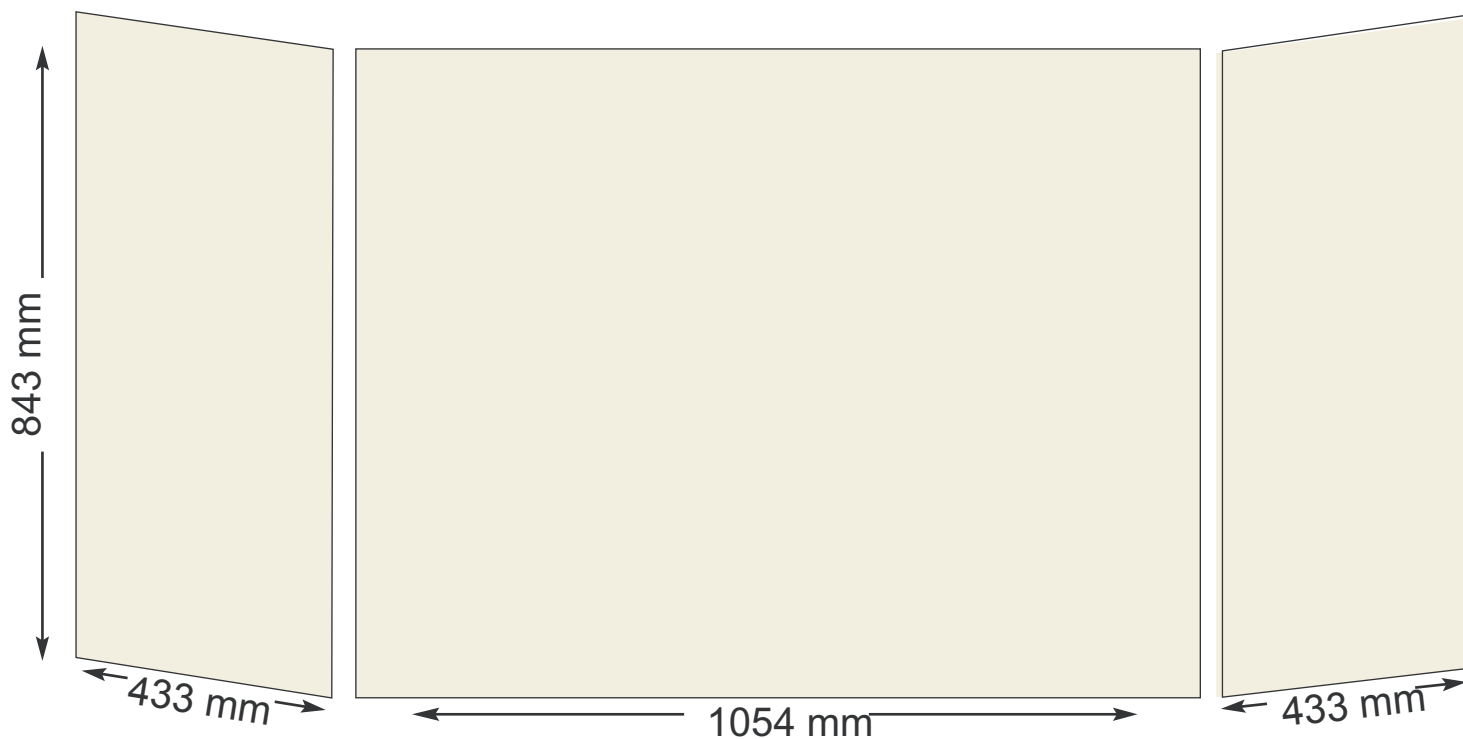

Gestaltungsraster

WD Promotion Counter PC 4-L

Achtung! Bitte umlaufend 6 mm Beschnitt einrechnen, da das Printpanel im Alurahmen konfektioniert wird.