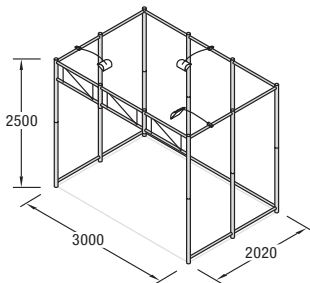

GRUNDMODULE:

OCTAQUICK 3x3

Q 40
Konstruktions-Set
inkl. Transportkisten Q 501,
Q 502 und Beleuchtung

Q 41
Wandfüllungs-Set „Stoff“
weiß, mit Keder

Q 42
Wandfüllungs-Set „Platte“
weiß, 3,0 mm, 9 Querzargen
inkl. Transportkiste Q 503

OCTAQUICK 3x2

Q 30
Konstruktions-Set
inkl. 2 Transportkisten Q 502
und Beleuchtung

Q 31
Wandfüllungs-Set „Stoff“
weiß, mit Keder

Q 32
Wandfüllungs-Set „Platte“
weiß, 3,0 mm, 7 Querzargen
inkl. Holzkiste

OCTAQUICK 3x1