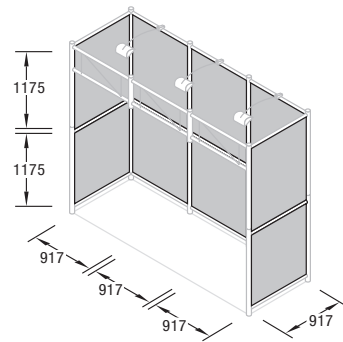

GRUNDMODULE:

OCTAQUICK 3x3

Q 40
Konstruktions-Set
inkl. Transportkisten Q 501,
Q 502 und Beleuchtung

Q 41
Wandfüllungs-Set „Stoff“
weiß, mit Keder

Q 42
Wandfüllungs-Set „Platte“
weiß, 3,0 mm, 9 Querzargen
inkl. Transportkiste Q 503

OCTAQUICK 3x2

Q 30
Konstruktions-Set
inkl. 2 Transportkisten Q 502
und Beleuchtung

Q 31
Wandfüllungs-Set „Stoff“
weiß, mit Keder

Q 32
Wandfüllungs-Set „Platte“
weiß, 3,0 mm, 7 Querzargen
inkl. Holzkiste

OCTAQUICK 3x1

Q 20
Konstruktions-Set
inkl. 2 Transportkisten Q 502
und Beleuchtung

Q 21
Wandfüllungs-Set „Stoff“
weiß, mit Keder

Q 22
Wandfüllungs-Set „Platte“
weiß, 3,0 mm, 5 Querzargen
inkl. Holzkiste

WAND

Q 10
Konstruktions-Set
inkl. Kartontage und Beleuchtung