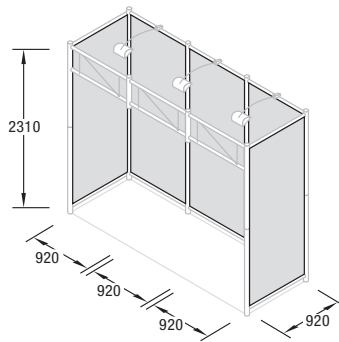

GRUNDMODULE:

OCTAQUICK 3x3

Q 40
Konstruktions-Set
inkl. Transportkisten Q 501,
Q 502 und Beleuchtung

Q 41
Wandfüllungs-Set „Stoff“
weiß, mit Keder

Q 42
Wandfüllungs-Set „Platte“
weiß, 3,0 mm, 9 Querzargen
inkl. Transportkiste Q 503

OCTAQUICK 3x2

Q 30
Konstruktions-Set
inkl. 2 Transportkisten Q 502
und Beleuchtung

Q 31
Wandfüllungs-Set „Stoff“
weiß, mit Keder

Q 32
Wandfüllungs-Set „Platte“
weiß, 3,0 mm, 7 Querzargen
inkl. Holzkiste

OCTAQUICK 3x1

Q 20
Konstruktions-Set
inkl. 2 Transportkisten Q 502
und Beleuchtung

Q 21
Wandfüllungs-Set „Stoff“
weiß, mit Keder

Q 22
Wandfüllungs-Set „Platte“
weiß, 3,0 mm, 5 Querzargen
inkl. Holzkiste

WAND

Q 10
Konstruktions-Set
inkl. Kartontage und Beleuchtung