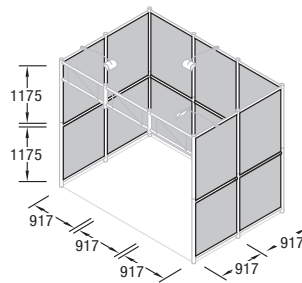

GRUNDMODULE:

OCTAQUICK 3x3

Q 40
Konstruktions-Set
inkl. Transportkisten Q 501,
Q 502 und Beleuchtung

Q 41
Wandfüllungs-Set „Stoff“
weiß, mit Keder

Q 42
Wandfüllungs-Set „Platte“
weiß, 3,0 mm, 9 Querzargen
inkl. Transportkiste Q 503

OCTAQUICK 3x2

Q 30
Konstruktions-Set
inkl. 2 Transportkisten Q 502
und Beleuchtung

Q 31
Wandfüllungs-Set „Stoff“
weiß, mit Keder

Q 32
Wandfüllungs-Set „Platte“
weiß, 3,0 mm, 7 Querzargen
inkl. Holzkiste

OCTAQUICK 3x1

Q 20
Konstruktions-Set
inkl. 2 Transportkisten Q 502
und Beleuchtung

Q 21
Wandfüllungs-Set „Stoff“
weiß, mit Keder

Q 22
Wandfüllungs-Set „Platte“
weiß, 3,0 mm, 5 Querzargen
inkl. Holzkiste

WAND

Q 10
Konstruktions-Set
inkl. Kartontage und Beleuchtung