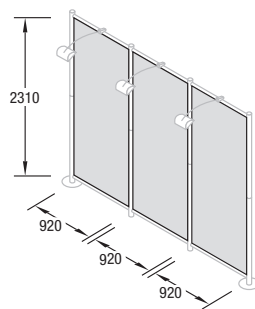

Q 20
Konstruktions-Set
inkl. 2 Transportkisten Q 502
und Beleuchtung

Q 21
Wandfüllungs-Set „Stoff“
weiß, mit Keder

Q 22
Wandfüllungs-Set „Platte“
weiß, 3,0 mm, 5 Querzargen
inkl. Holzkiste

WAND

Q 10
Konstruktions-Set
inkl. Kartontage und Beleuchtung