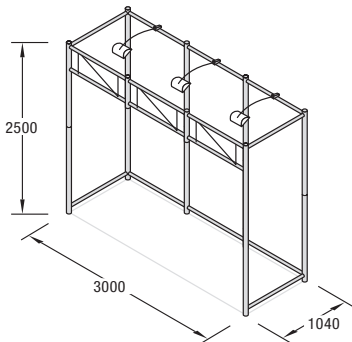

GRUNDMODULE:

OCTAQUICK 3x3

Q 40
Konstruktions-Set
inkl. Transportkisten Q 501,
Q 502 und Beleuchtung

Q 41
Wandfüllungs-Set „Stoff“
weiß, mit Keder

Q 42
Wandfüllungs-Set „Platte“
weiß, 3,0 mm, 9 Querzargen
inkl. Transportkiste Q 503

OCTAQUICK 3x2

Q 30
Konstruktions-Set
inkl. 2 Transportkisten Q 502
und Beleuchtung

Q 31
Wandfüllungs-Set „Stoff“
weiß, mit Keder

Q 32
Wandfüllungs-Set „Platte“
weiß, 3,0 mm, 7 Querzargen
inkl. Holzkiste

OCTAQUICK 3x1

Q 20
Konstruktions-Set
inkl. 2 Transportkisten Q 502
und Beleuchtung

Q 21
Wandfüllungs-Set „Stoff“
weiß, mit Keder

Q 22
Wandfüllungs-Set „Platte“
weiß, 3,0 mm, 5 Querzargen
inkl. Holzkiste

WAND

Q 10
Konstruktions-Set
inkl. Kartontage und Beleuchtung