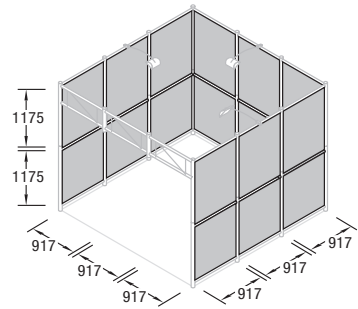

GRUNDMODULE:

OCTAQUICK 3x3

Q 40
Konstruktions-Set
inkl. Transportkisten Q 501,
Q 502 und Beleuchtung

Q 41
Wandfüllungs-Set „Stoff“
weiß, mit Keder

Q 42
Wandfüllungs-Set „Platte“
weiß, 3,0 mm, 9 Querzargen
inkl. Transportkiste Q 503

OCTAQUICK 3x2

Q 30
Konstruktions-Set
inkl. 2 Transportkisten Q 502
und Beleuchtung

Q 31
Wandfüllungs-Set „Stoff“
weiß, mit Keder

Q 32
Wandfüllungs-Set „Platte“
weiß, 3,0 mm, 7 Querzargen
inkl. Holzkiste

OCTAQUICK 3x1

Q 20
Konstruktions-Set
inkl. 2 Transportkisten Q 502
und Beleuchtung

Q 21
Wandfüllungs-Set „Stoff“
weiß, mit Keder

Q 22
Wandfüllungs-Set „Platte“
weiß, 3,0 mm, 5 Querzargen
inkl. Holzkiste

WAND

Q 10
Konstruktions-Set
inkl. Kartontage und Beleuchtung