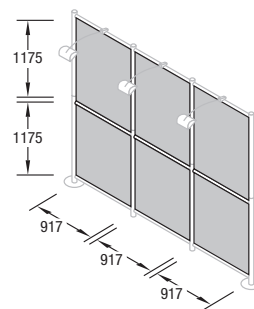

Q 12
Wandfüllungs-Set „Platte“
weiß, 3,0 mm, 3 Querzargen
inkl. Holzkiste