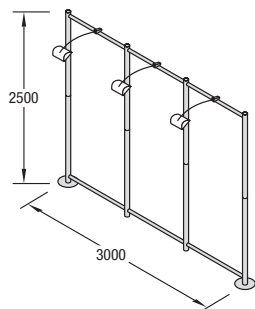

OCTAQUICK 3x2

Q 30
Konstruktions-Set
inkl. 2 Transportkisten Q 502
und Beleuchtung

Q 31
Wandfüllungs-Set „Stoff“
weiß, mit Keder

Q 32
Wandfüllungs-Set „Platte“
weiß, 3,0 mm, 7 Querzargen
inkl. Holzkiste

OCTAQUICK 3x1

Q 20
Konstruktions-Set
inkl. 2 Transportkisten Q 502
und Beleuchtung

Q 21
Wandfüllungs-Set „Stoff“
weiß, mit Keder

Q 22
Wandfüllungs-Set „Platte“
weiß, 3,0 mm, 5 Querzargen
inkl. Holzkiste

WAND

Q 10
Konstruktions-Set
inkl. Kartontage und Beleuchtung