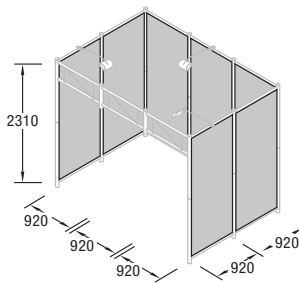

GRUNDMODULE:

OCTAQUICK 3x3

Q 40
Konstruktions-Set
inkl. Transportkisten Q 501,
Q 502 und Beleuchtung

Q 41
Wandfüllungs-Set „Stoff“
weiß, mit Keder

Q 42
Wandfüllungs-Set „Platte“
weiß, 3,0 mm, 9 Querzargen
inkl. Transportkiste Q 503

OCTAQUICK 3x2

Q 30
Konstruktions-Set
inkl. 2 Transportkisten Q 502
und Beleuchtung

Q 31
Wandfüllungs-Set „Stoff“
weiß, mit Keder

Q 32
Wandfüllungs-Set „Platte“
weiß, 3,0 mm, 7 Querzargen
inkl. Holzkiste

OCTAQUICK 3x1