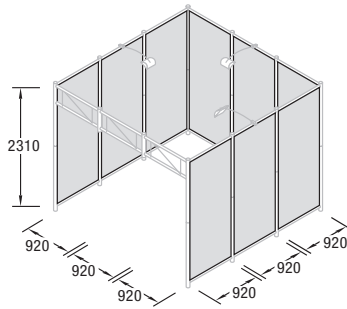

GRUNDMODULE:

OCTAQUICK 3x3

Q 40
Konstruktions-Set
inkl. Transportkisten Q 501,
Q 502 und Beleuchtung

Q 41
Wandfüllungs-Set „Stoff“
weiß, mit Keder

Q 42
Wandfüllungs-Set „Platte“
weiß, 3,0 mm, 9 Querzargen
inkl. Transportkiste Q 503

OCTAQUICK 3x2

Q 30
Konstruktions-Set
inkl. 2 Transportkisten Q 502
und Beleuchtung

Q 31
Wandfüllungs-Set „Stoff“
weiß, mit Keder

Q 32
Wandfüllungs-Set „Platte“
weiß, 3,0 mm, 7 Querzargen
inkl. Holzkiste

OCTAQUICK 3x1