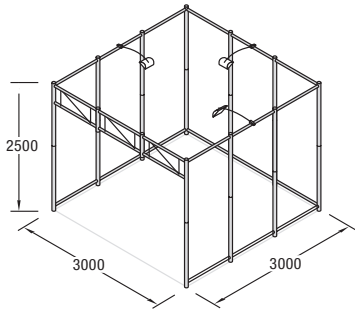

GRUNDMODULE:

OCTAQUICK 3x3

Q 40
Konstruktions-Set
inkl. Transportkisten Q 501,
Q 502 und Beleuchtung

Q 41
Wandfüllungs-Set „Stoff“
weiß, mit Keder

Q 42
Wandfüllungs-Set „Platte“
weiß, 3,0 mm, 9 Querzargen
inkl. Transportkiste Q 503

OCTAQUICK 3x2

Q 30
Konstruktions-Set
inkl. 2 Transportkisten Q 502
und Beleuchtung

Q 31
Wandfüllungs-Set „Stoff“
weiß, mit Keder

Q 32
Wandfüllungs-Set „Platte“
weiß, 3,0 mm, 7 Querzargen
inkl. Holzkiste

OCTAQUICK 3x1

Q 20
Konstruktions-Set
inkl. 2 Transportkisten Q 502
und Beleuchtung

Q 21
Wandfüllungs-Set „Stoff“
weiß, mit Keder

Q 22
Wandfüllungs-Set „Platte“
weiß, 3,0 mm, 5 Querzargen
inkl. Holzkiste

WAND

Q 10
Konstruktions-Set
inkl. Kartontage und Beleuchtung